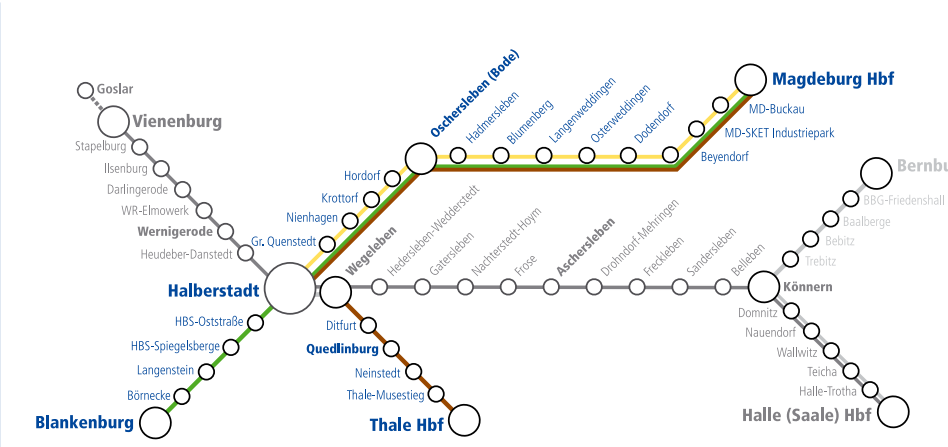

Streckennetz

Sehr geehrte Fahrgäste,

im Auftrag des Landes Sachsen-Anhalt und der NASA GmbH erbringt die Veolia Verkehr Sachsen-Anhalt GmbH unter der Marke **HarzElbeExpress** (HEX) den Schienenpersonenverkehr im nordöstlichen Harzvorland. Wir freuen uns auf Sie. Steigen Sie ein! Das HEX-Team wünscht Ihnen eine schöne Reise!