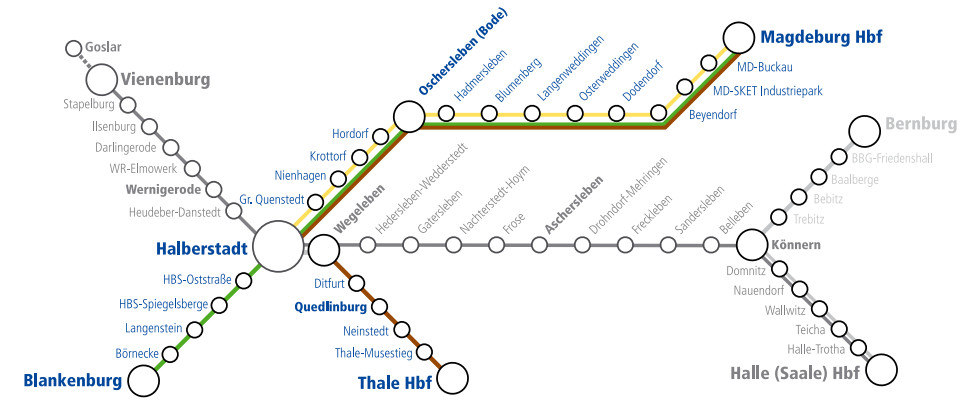

## Sehr geehrte Fahrgäste,

im Auftrag des Landes Sachsen-Anhalt und der NASA GmbH erbringt die Veolia Verkehr Sachsen-Anhalt GmbH unter der Marke **HarzElbeExpress** (HEX) den Schienenpersonennahverkehr im nordöstlichen Harzvorland. Wir freuen uns auf Sie. Steigen Sie ein! Das HEX-Team wünscht Ihnen eine schöne Reise!