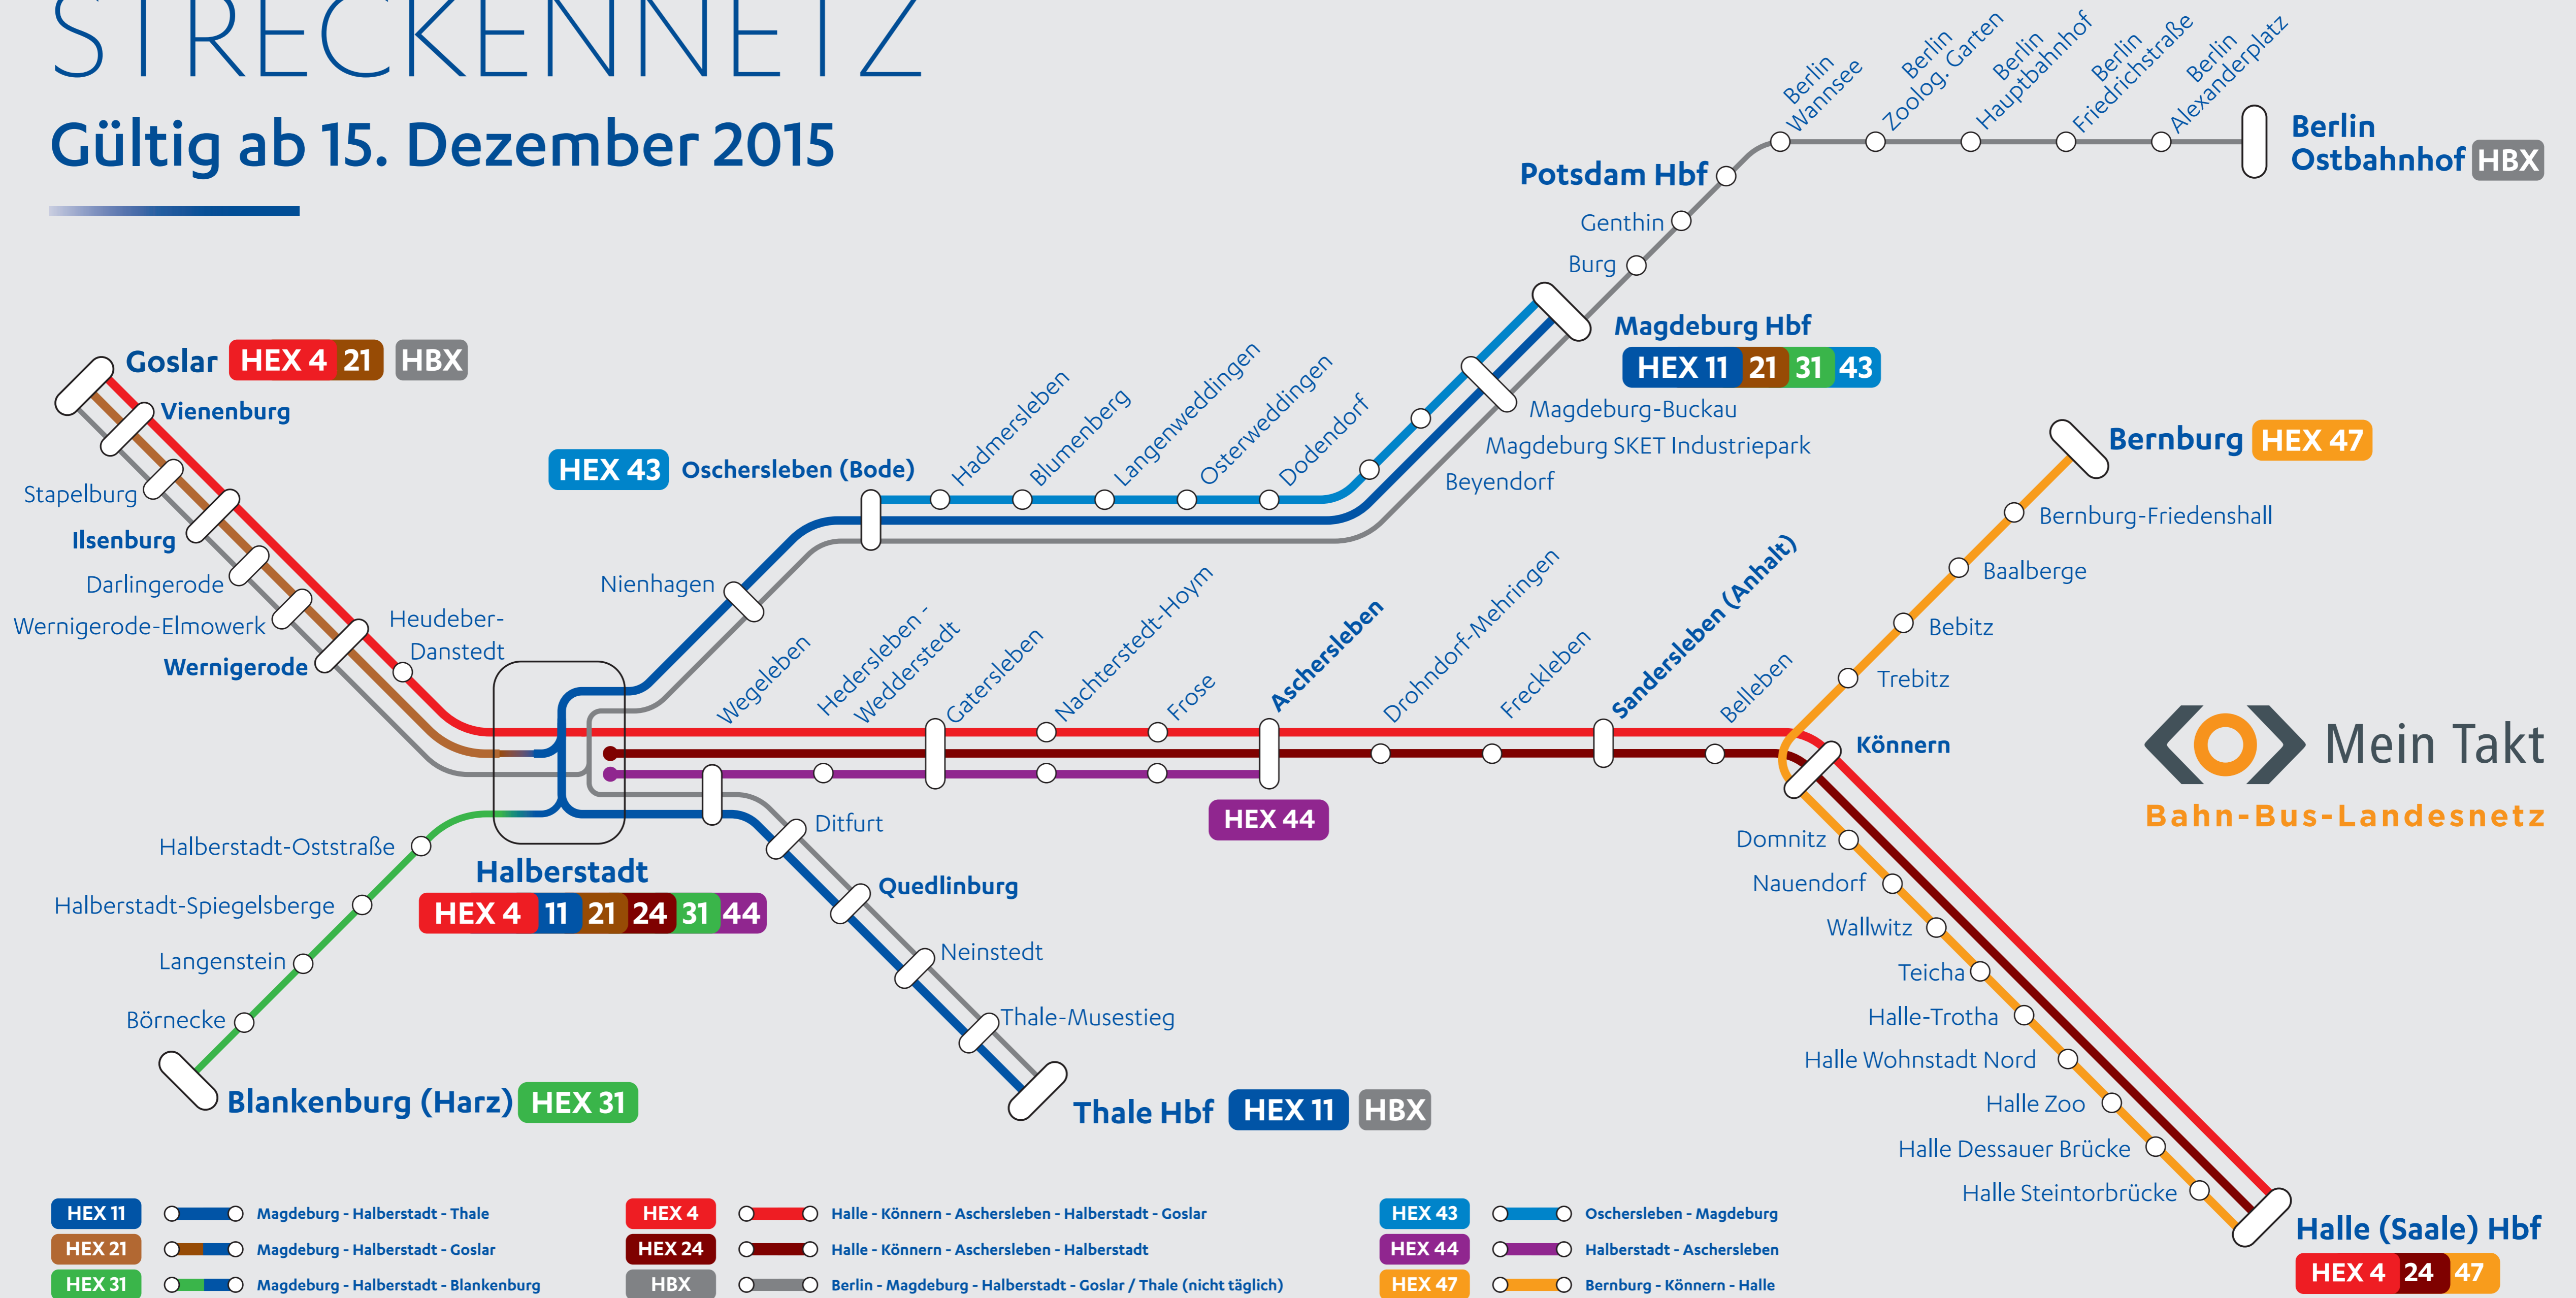

STRECKENNETZ

Gültig ab 15. Dezember 2015

Wir sind für Sie da:

www.hex-online.de | www.harz-berlin-express.de
 Service-Telefon: (03941) 678 333

HEX HarzElbe Express

Wir sind transdev