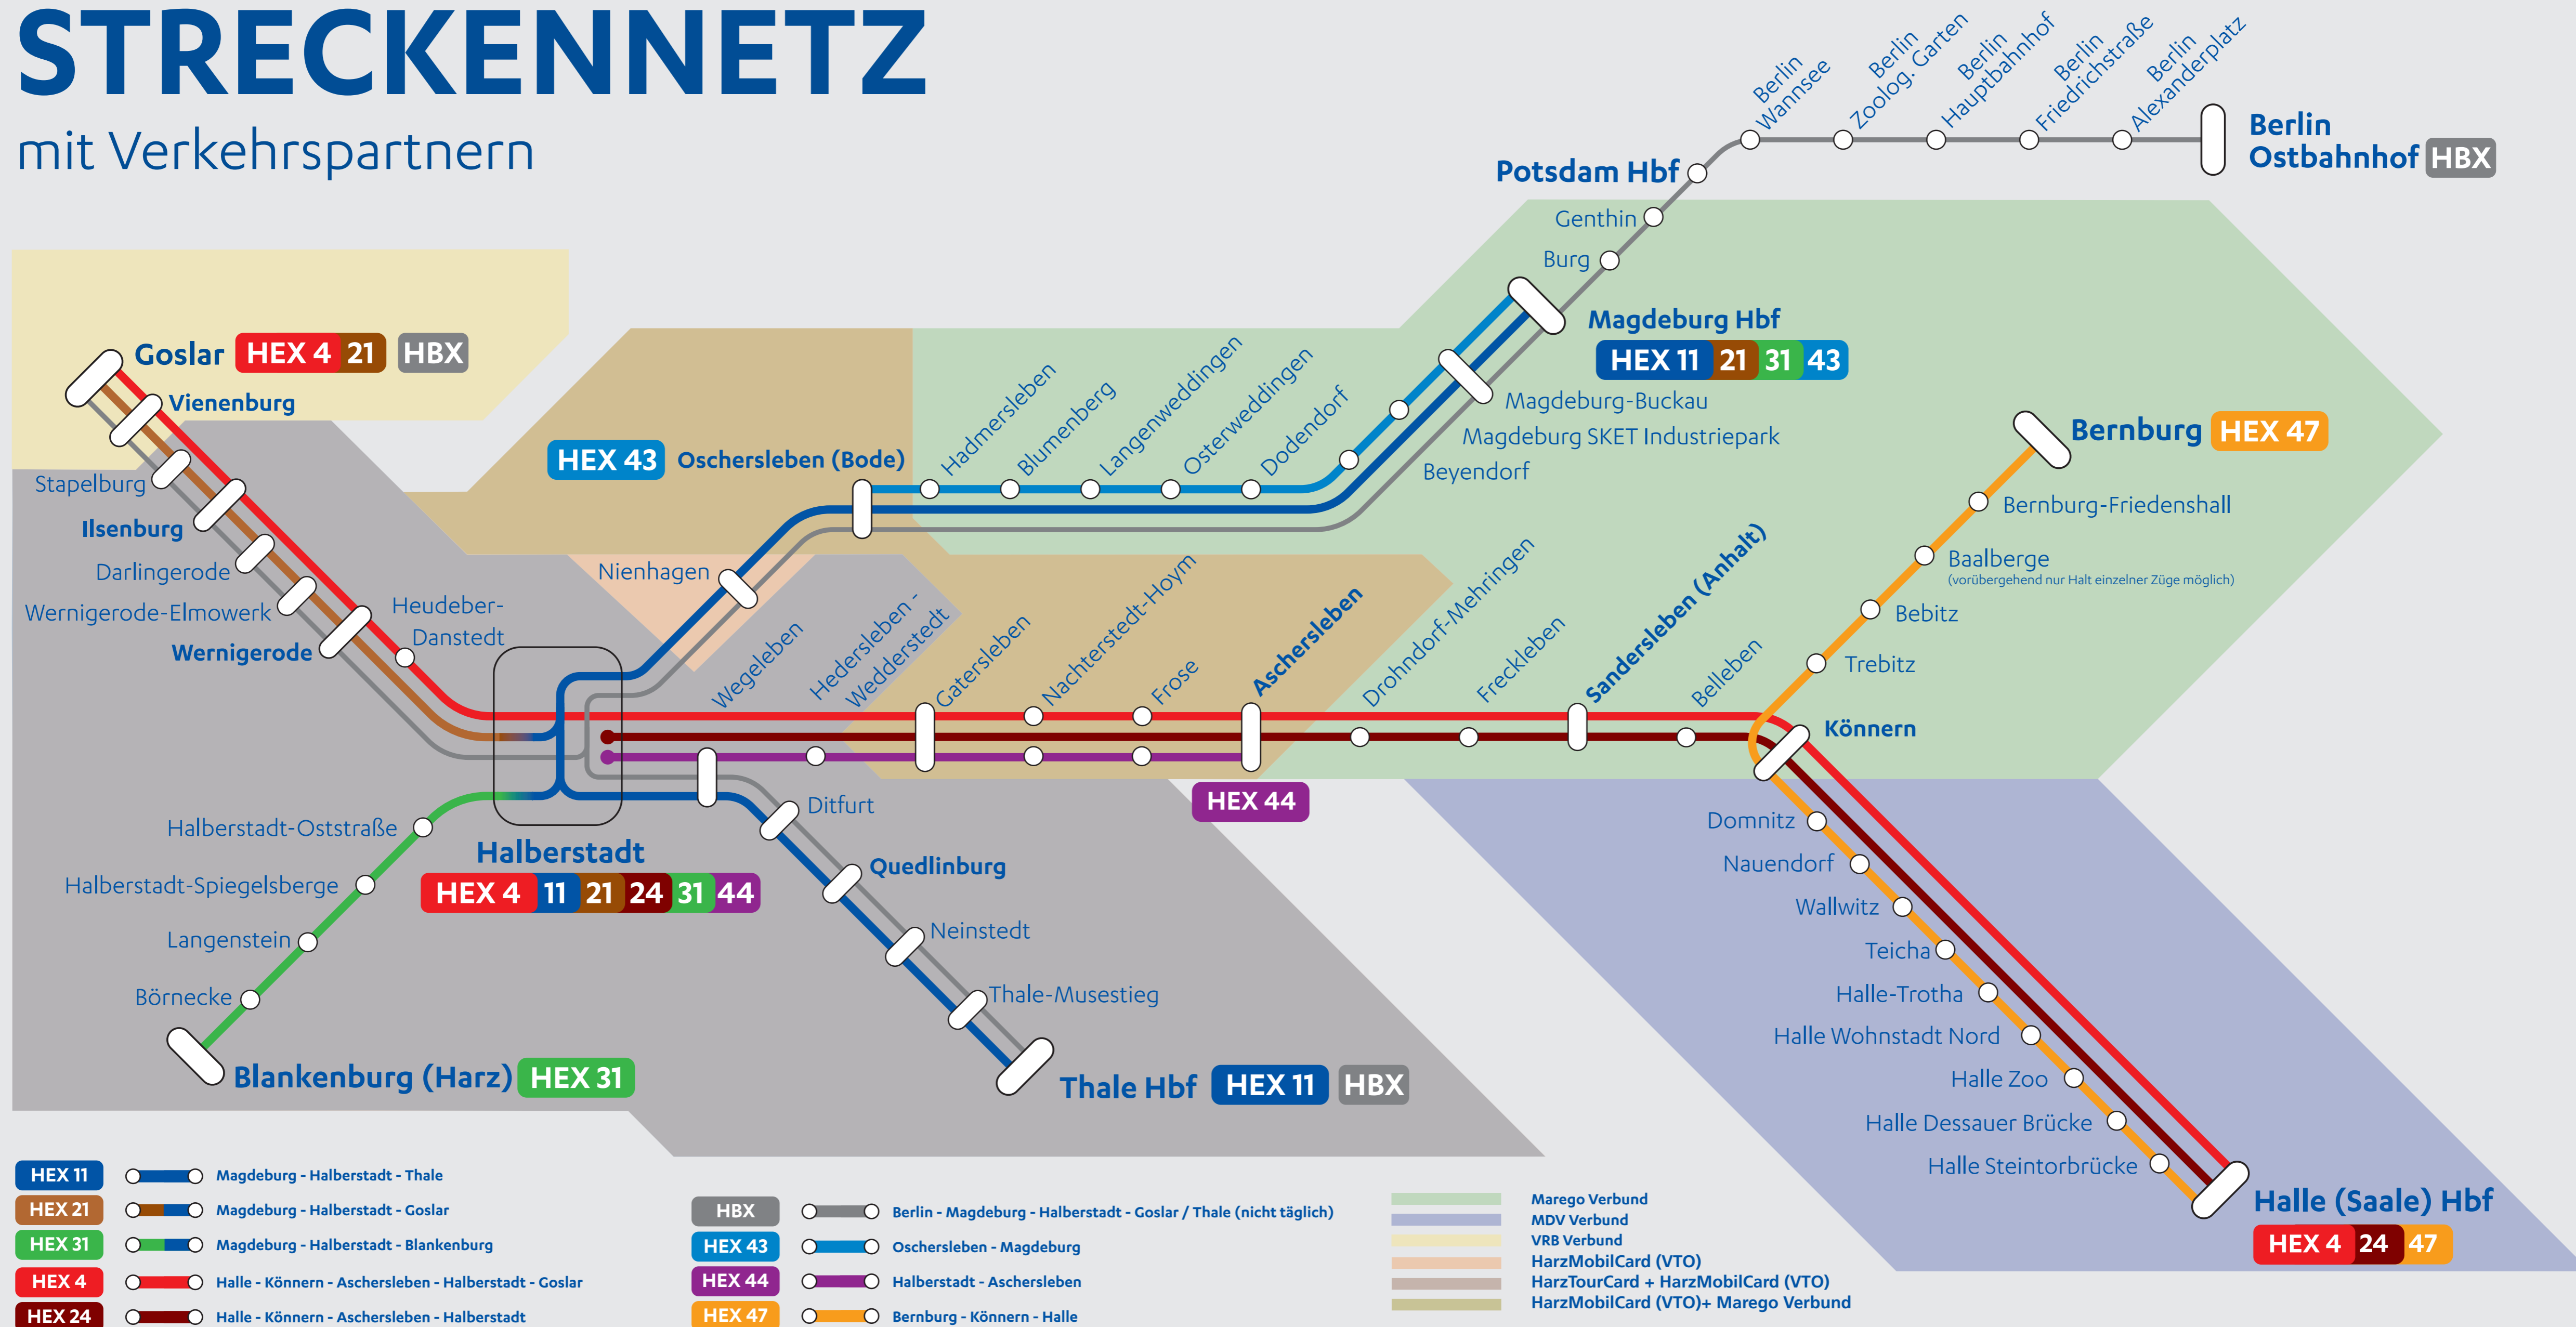

STRECKENNETZ

mit Verkehrspartnern

- HEX 11** ○—○ Magdeburg - Halberstadt - Thale
- HEX 21** ○—○ Magdeburg - Halberstadt - Goslar
- HEX 31** ○—○ Magdeburg - Halberstadt - Blankenburg
- HEX 4** ○—○ Halle - Könnern - Aschersleben - Halberstadt - Goslar
- HEX 24** ○—○ Halle - Könnern - Aschersleben - Halberstadt
- HBX** ○—○ Berlin - Magdeburg - Halberstadt - Goslar / Thale (nicht täglich)
- HEX 43** ○—○ Oschersleben - Magdeburg
- HEX 44** ○—○ Halberstadt - Aschersleben
- HEX 47** ○—○ Bernburg - Könnern - Halle
- Marego Verbund
- MDV Verbund
- VRB Verbund
- HarzMobilCard (VTO)
- HarzTourCard + HarzMobilCard (VTO)
- HarzMobilCard (VTO)+ Marego Verbund

Service-Telefon: (03941) 678 333
www.hex-online.de
www.harz-berlin-express.de

HEX HarzElbe
Express

Wir sind transdev